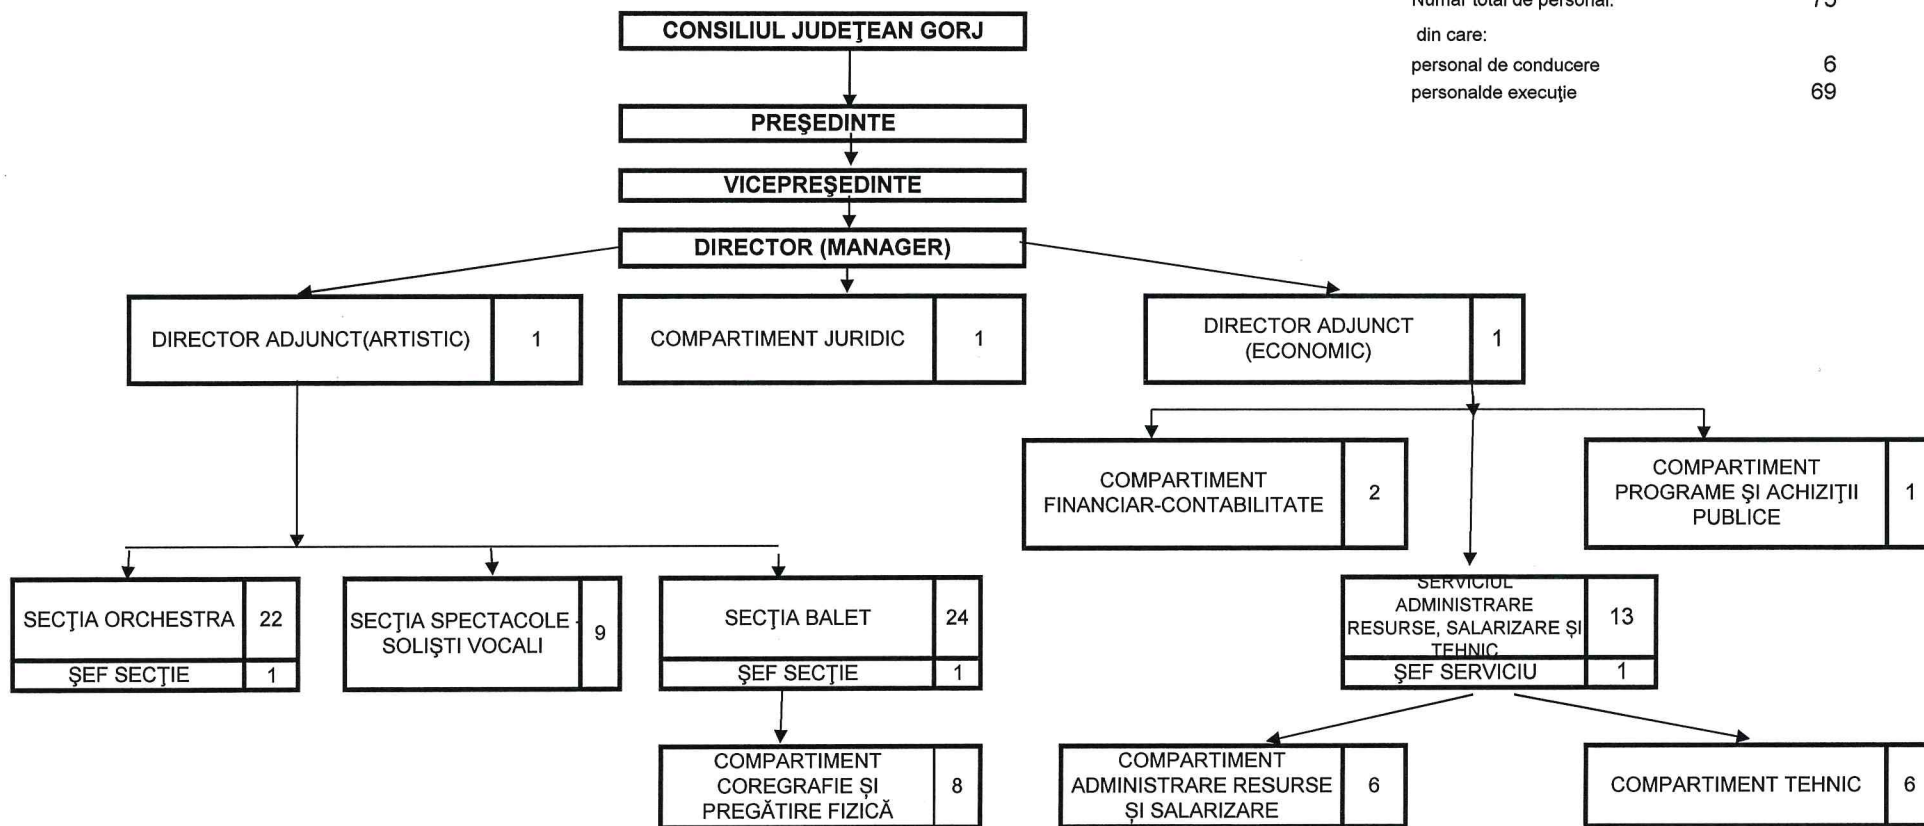

ORGANIGRAMA
ANSAMBLULUI ARTISTIC PROFESIONIST "DOINA GORJULUI" TÂRGU-JIU

Număr total de personal: 75
din care:
personal de conducere 6
personal de execuție 69

NOTĂ

1. În cadrul Secției balet sunt incluse cele 8 posturi din cadrul Compartimentului coregrafie și pregătire fizică și 15 posturi de solist balet.

PREȘEDINTE,
COSMIN-MIHAI POPESCU

CONTRASEMNEAZĂ,
SECRETAR GENERAL AL JUDEȚULUI,
CRISTINA-ELENA RĂDULEA-ZAMFIRESCU