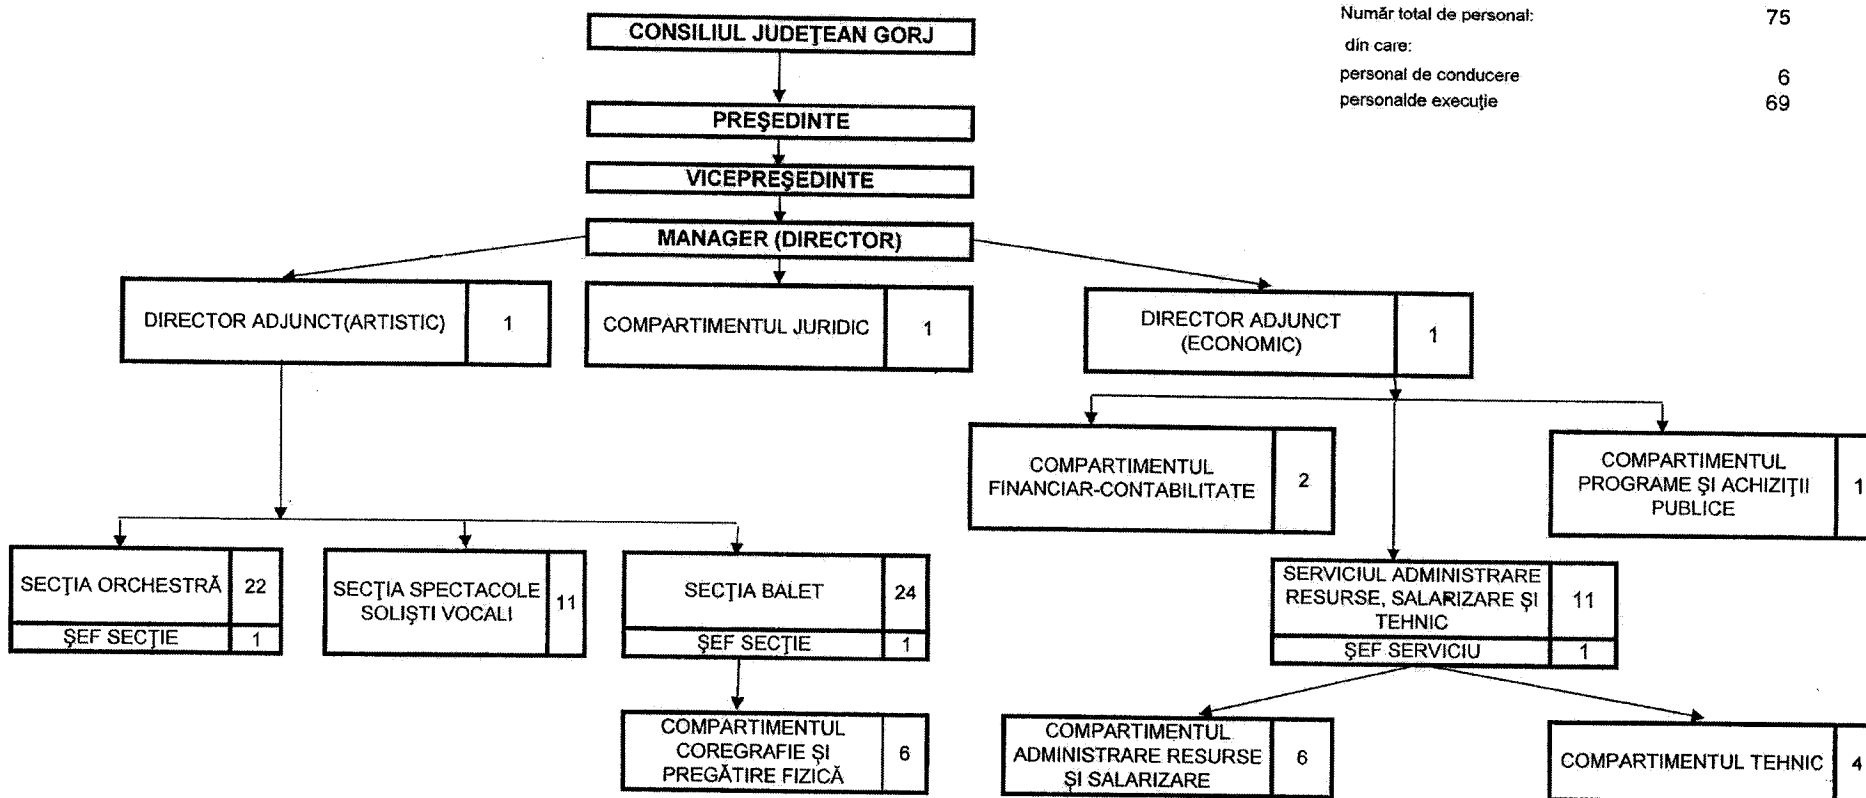

ORGANIGRAMA
ANSAMBLULUI ARTISTIC PROFESIONIST „DOINA GORJULUI” TÂRGU-JIU

Număr total de personal: 75
din care:
personal de conducere 6
personal de execuție 69

NOTĂ

În cadrul Secției balet sunt incluse cele 6 posturi din cadrul Compartimentului coregrafie și pregătire fizică și 17 posturi de solist balet.

CONTRASEMNEAZĂ,
SECRETAR GENERAL AL JUDEȚULUI,
CRISTINA-ELENA RĂDULEA-ZAMFIRESCU